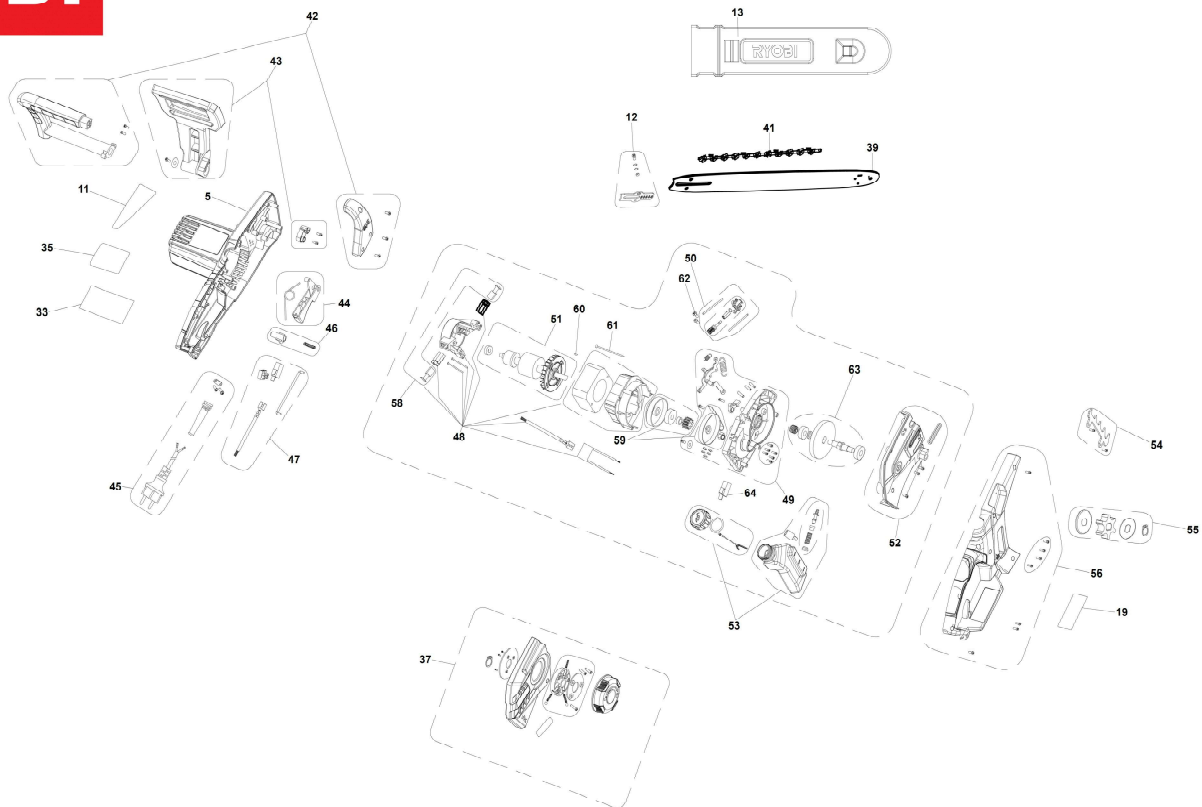

RCS2340B 2300W 40CM CHAINSAW IN2

5133004340 - RCS2340B - 4000475224

4000475222
4000475223
4000475224
4000475225
4000475464

Position	Quantity	Description	Part number	EAN
1005	1	HOUSING	5131041989	4058546252038
1011	1	LABEL	5131041990	4058546252045
1012	1	ADJUSTER	5131041991	4058546252052
1013	1	SCABBARDS	5131041992	4058546252069
1019	1	LABEL	5131041993	4058546252076
1033	1	LABEL	5131041994	4058546252083
1035	1	LABEL	5131041995	4058546252090
1037	1	COVER	5131041996	4058546252106
1042	1	HANDLE	5131041997	4058546252113
1043	1	HAND GUARD	5131043968	4058546379049
1044	1	TRIGGER	5131041999	4058546252137
1045	1	POWER CORD	5131042000	4058546252144
1046	1	KNOB	5131042002	4058546252168
1047	1	SWITCH	5131042003	4058546252175
1048	1	STATOR	5131042004	4058546252182
1049	1	HOLDING DEVICE	5131043969	4058546379056
1050	1	OIL PUMP	5131042006	4058546252205
1051	1	ARMATURE	5131042007	4058546252212
1052	1	GEAR BOX COVER	5131042008	4058546252229
1053	1	TANK	5131042009	4058546252236
1054	1	GUIDE BAR	5131042010	4058546252243
1055	1	SPROCKET	5131042011	4058546252250
1056	1	HOUSING	5131042012	4058546252267
1058	1	CARBON BRUSH	5131042013	4058546252274
1059	1	BRAKE DISC	5131042014	4058546252281
1060	1	PARALLEL KEY	5131042015	4058546252298
1061	1	CABLE JOINT	5131042016	4058546252304
1062	2	SCREW	5131042017	4058546252311
1063	1	WORM GEAR WHEEL	5131042018	4058546252328
1064	1	SWITCH	5131042019	4058546252335
1039	1	RAC249 AC Chainsaw Bar RCS2340 XXX	5132002784	4892210137838
1041	1	RAC248 AC Chainsaw Chain RCS1935 XXX	5132002783	4892210137821